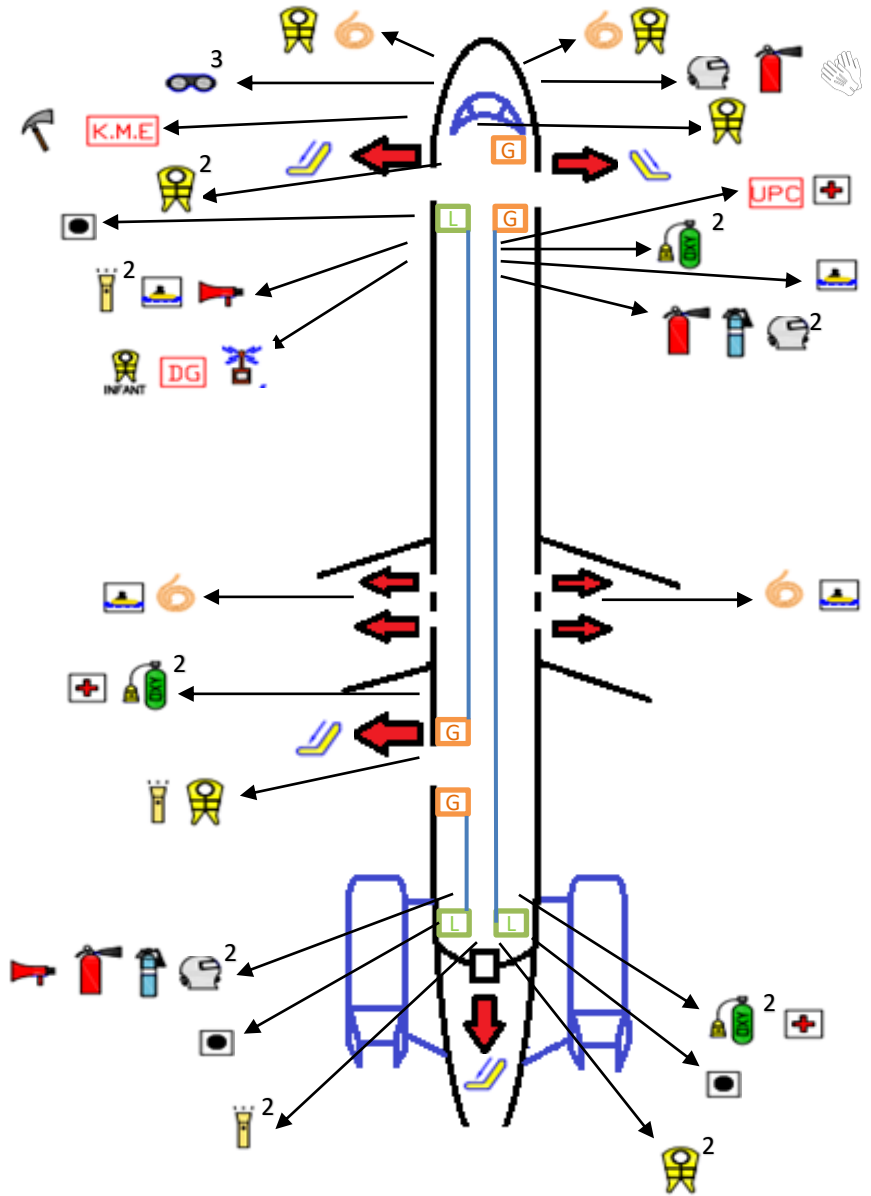

CaracasAir

- | | |
|--|--|
|  Tobogán de Evacuación
Evacuation Slide |  Guantes Anticombustibles
Antifuel Gloves |
|  Bote Salvavidas
Life Rafts |  Botella de Oxigeno Portátil con Mascara
Oxygen Bottle with Mask |
|  Cuerda de escape
Scape Rope |  Chaleco Salvavida
Life Vest |
|  Kit de primeros auxilios
First Aid Kit |  Chaleco Salvavida de Infantes
Life Vest (Infant) |
|  Megáfono
Megaphone |  Detector de Humo
Smoke Detector |
|  Linterna Portátil
Flashlight |  Lentes Antihumo
Smoke Goggles |
|  Hacha
Crash Axe |  Kit de Mercancías Peligrosas
Dangerous Goods Kit |
|  Extintor de Halon
Halon Fire Extinguisher |  Kit de Emergencias Médicas
Medical Kit |
|  Extintor de Agua
Water Fire Extinguisher |  Neceser de Precaución Universal
Universal Precaution Compliance Kit |
|  Mascara PBE
Protective Breathing Equipment |  Equipo de Geolocalización
Emergency Locator Transmitter |

LEYENDA/LEGEND

1. Los compartimientos donde se ubiquen los equipos de emergencia deben estar marcados para identificar su contenido. / Storage provisions for all emergency equipment must be marked to identify their contents.
2. Cada asiento de pasajeros debe tener un chaleco salvavida. / Each Passenger seat must have one life vest.